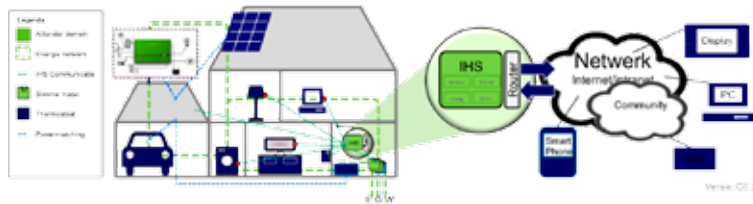

LOCHEMENERGIE

Je eigen energie

Doe
ook
mee!

LochemEnergie ontwikkelt Slim Net Lochem.
Klaar voor de toekomst!

Duurzame energie van, voor en door inwoners van de gemeente Lochem

LochemEnergie wil duurzame energie opwekken en leveren aan haar leden: huishoudens en zakelijke afnemers binnen de gemeente Lochem. Zo willen we de overgang van fossiele en nucleaire energiebronnen naar duurzame energiebronnen sneller mogelijk maken. Met duurzame energie zijn we minder afhankelijk van fossiele energiebronnen, die opraken en bijdragen aan het broeikaseffect en de klimaatverandering. We willen met concrete projecten laten zien dat duurzame energie de toekomst heeft – ook zonder subsidies – tegen concurrerende tarieven.

We produceren steeds meer stroom zelf

Tot voor kort werd stroom eigenlijk alleen geproduceerd in grote energiecentrales en via het stroomnetwerk naar de gebruikers getransporteerd. Dit noemen we centrale productie. Tegenwoordig produceren steeds meer mensen en bedrijven zelf stroom onder meer met zonnepanelen en windmolens. Dit noemen we decentrale of lokale stroomproductie.

Slim Net Lochem: zelf aan het stuur

Een unieke kans voor de energiebewuste Lochemer, waarmee u zelf een belangrijke stap kunt zetten. Slim Net Lochem wordt als eerste geïntroduceerd in de postcodegebieden 7241 en 7242.

Meld u dan nu aan, er zijn in totaal 250 plekken beschikbaar.

Zo draagt u zelf bij aan een veel efficiëntere stroomproductie. Met het Slim Net Lochem wordt vraag en aanbod beter op elkaar afgestemd, en kan opgewekte en te gebruiken stroom onderling worden uitgewisseld. Zo kunnen we meer en sneller lokaal geproduceerde duurzame energie inzetten. En dat is weer een stapje dichterbij zelfvoorzienendheid en worden we minder afhankelijk van de grote energieleveranciers.